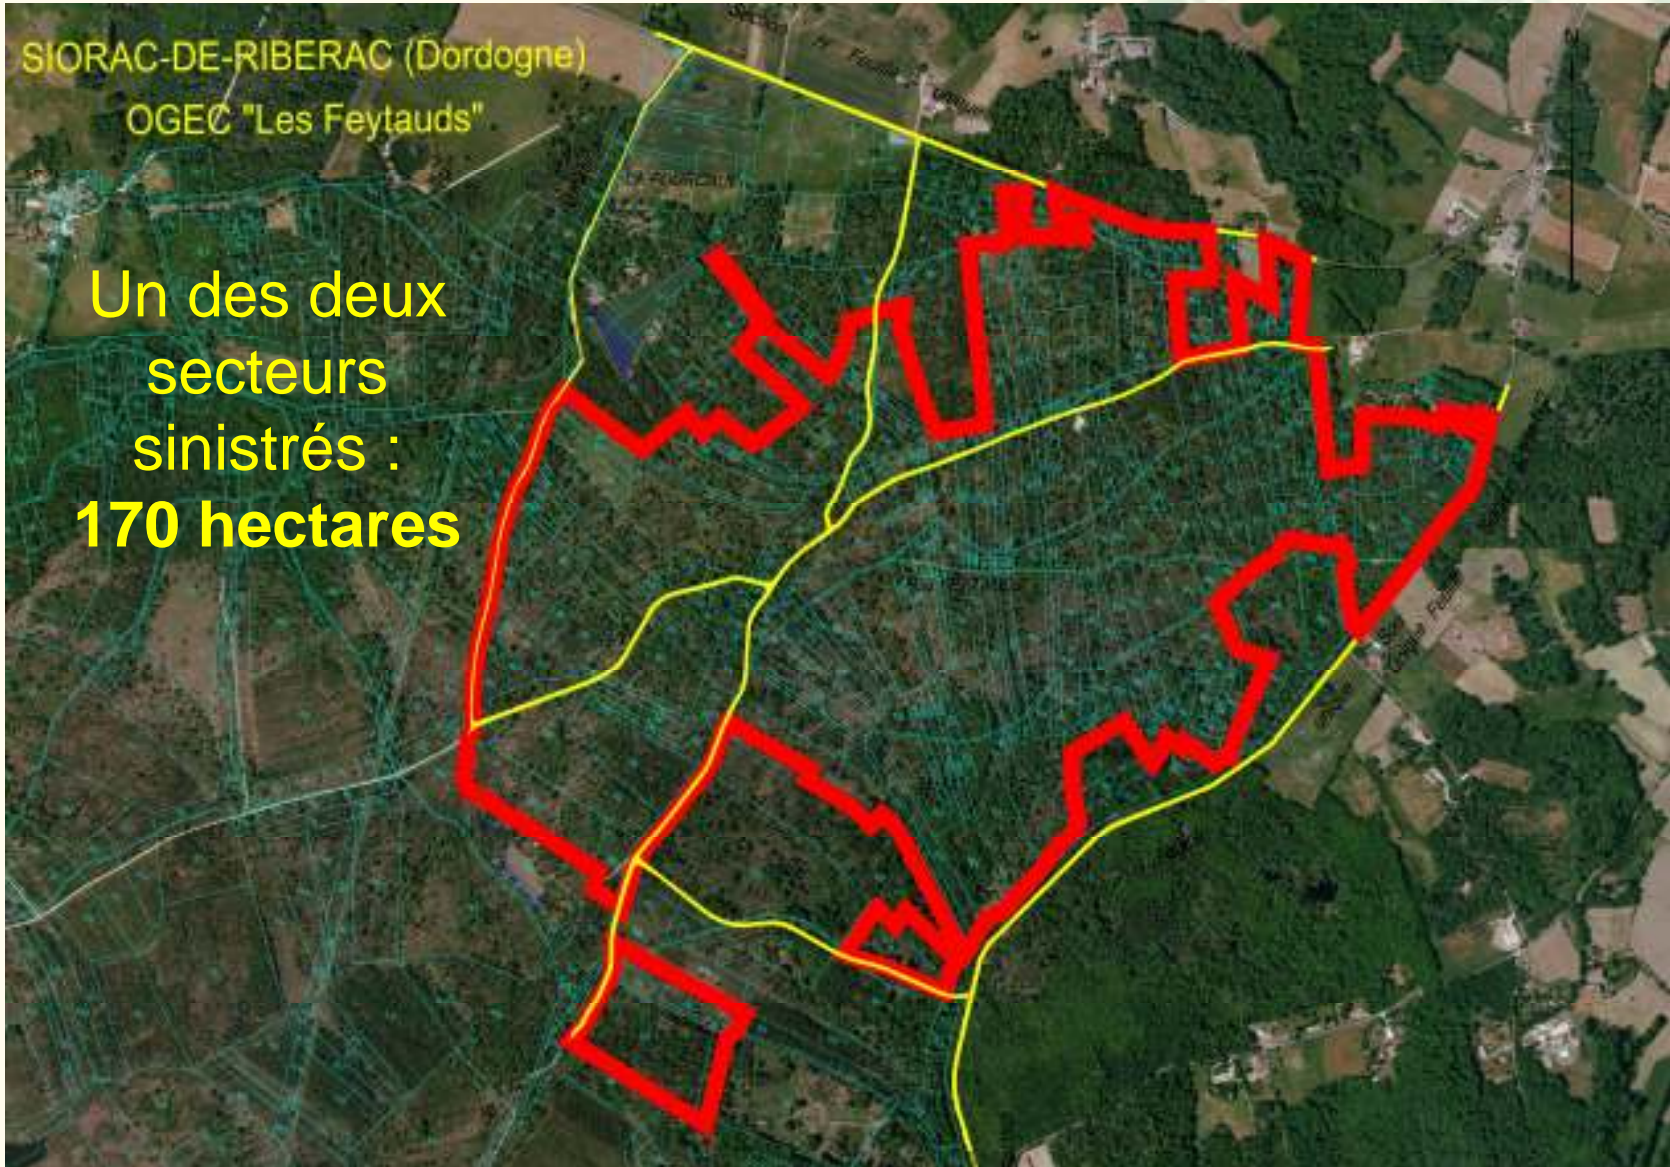

CAFSA

Opération d'aménagement foncier forestier : Collaboration d'un OGEC sur une opération de reconstitution forestière post tempête commune de Vanxains

SIORAC-DE-RIBERAC (Dordogne)
OGEC "Les Feytauds"

Un des deux
secteurs
sinistrés :
170 hectares

CAFSA

Opération d'aménagement foncier forestier : Collaboration d'un OGEC sur une opération de reconstitution forestière post tempête commune de Vanxains

Un des deux
secteurs
sinistrés :
. 75 propriétaires
. 470 parcelles

CAFSA

Opération d'aménagement foncier forestier : Collaboration d'un OGEC sur une opération de reconstitution forestière post tempête commune de Vanxains

Exemple de propriété
avant
réaménagement

Etat du parcellaire après
réaménagement et
reconstitution

CAFSA

Opération d'aménagement foncier forestier : Collaboration d'un OGEC
sur une opération de reconstitution forestière post tempête commune de Vanxains

Peuplements sinistrés de faibles valeurs

Réussite de l'opération :