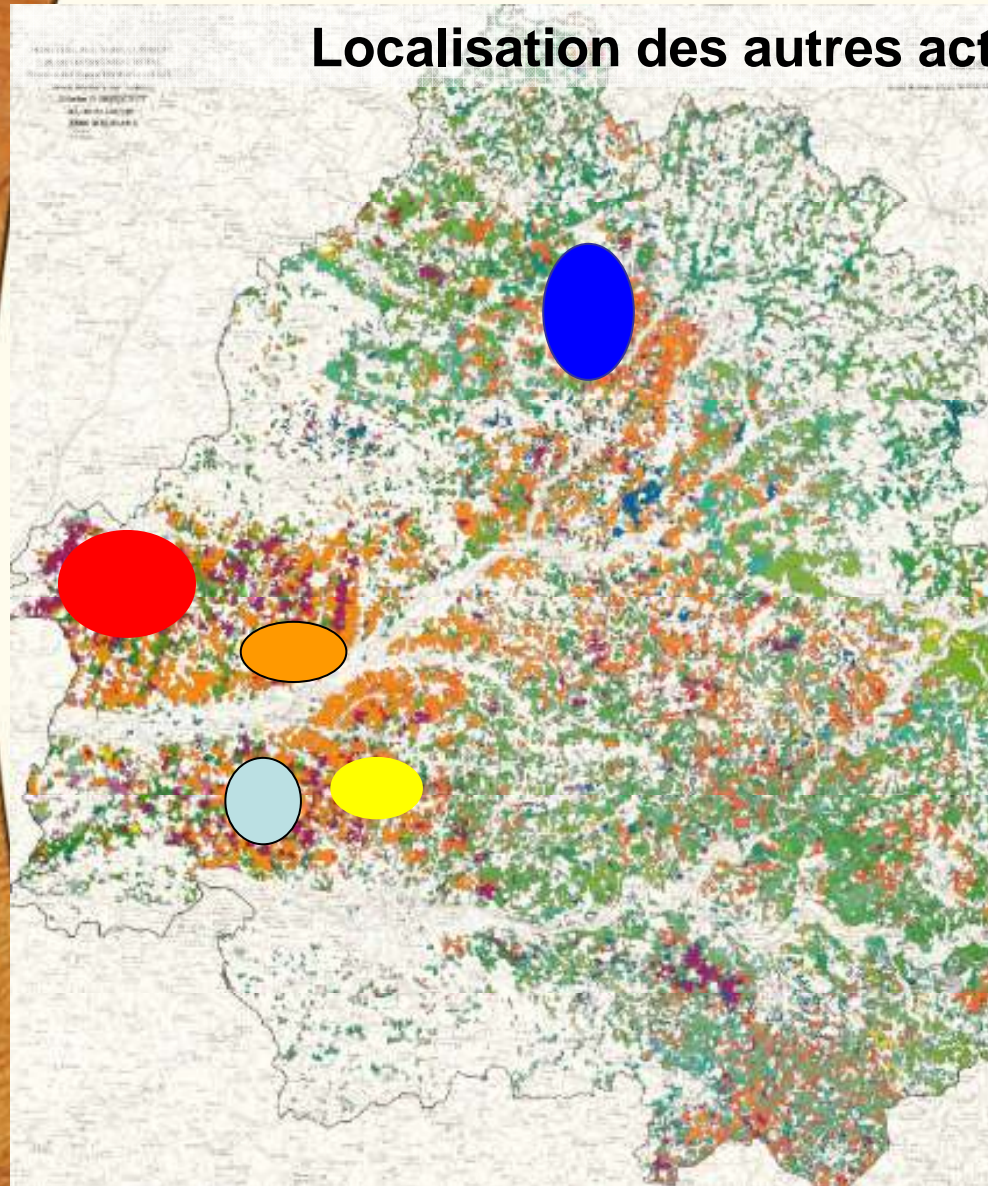

CAFSA

Opération d'aménagement foncier forestier : Collaboration d'un OGEC sur une opération de reconstitution forestière post tempête commune de Vanxains

SIORAC-DE-RIBERAC (Dordogne)
OGEC "Les Feytauds"

Un des deux
secteurs
sinistrés :
170 hectares

CAFSA

Opération d'aménagement foncier forestier : Collaboration d'un OGEC sur une opération de reconstitution forestière post tempête commune de Vanxains

Un des deux
secteurs
sinistrés :
. 75 propriétaires
. 470 parcelles

- Propriétaires concernés par la valorisation de leurs parcelles
- animateurs concentrés sur l'opération
- Aides « tempête » motivantes

Bilan total des deux secteurs :

- 80 propriétaires engagés
- 442 parcelles concernées
- 164 ha en cours de reconstitution

Localisation des autres actions de regroupement

Montrem

Chanterac

Villars/Milhac

Siorac/vanxains

Bournac/Sourzac

Bilan de 24 mois de regroupement :

- 400 propriétaires rencontrés**
- 275 propriétaires d'1,56 ha en moyenne regroupés par l'OGEC**
- 998 parcelles à reconstituer d'une taille moyenne de 0,43 ha**
- 428 hectares reboisés à fin 2011**