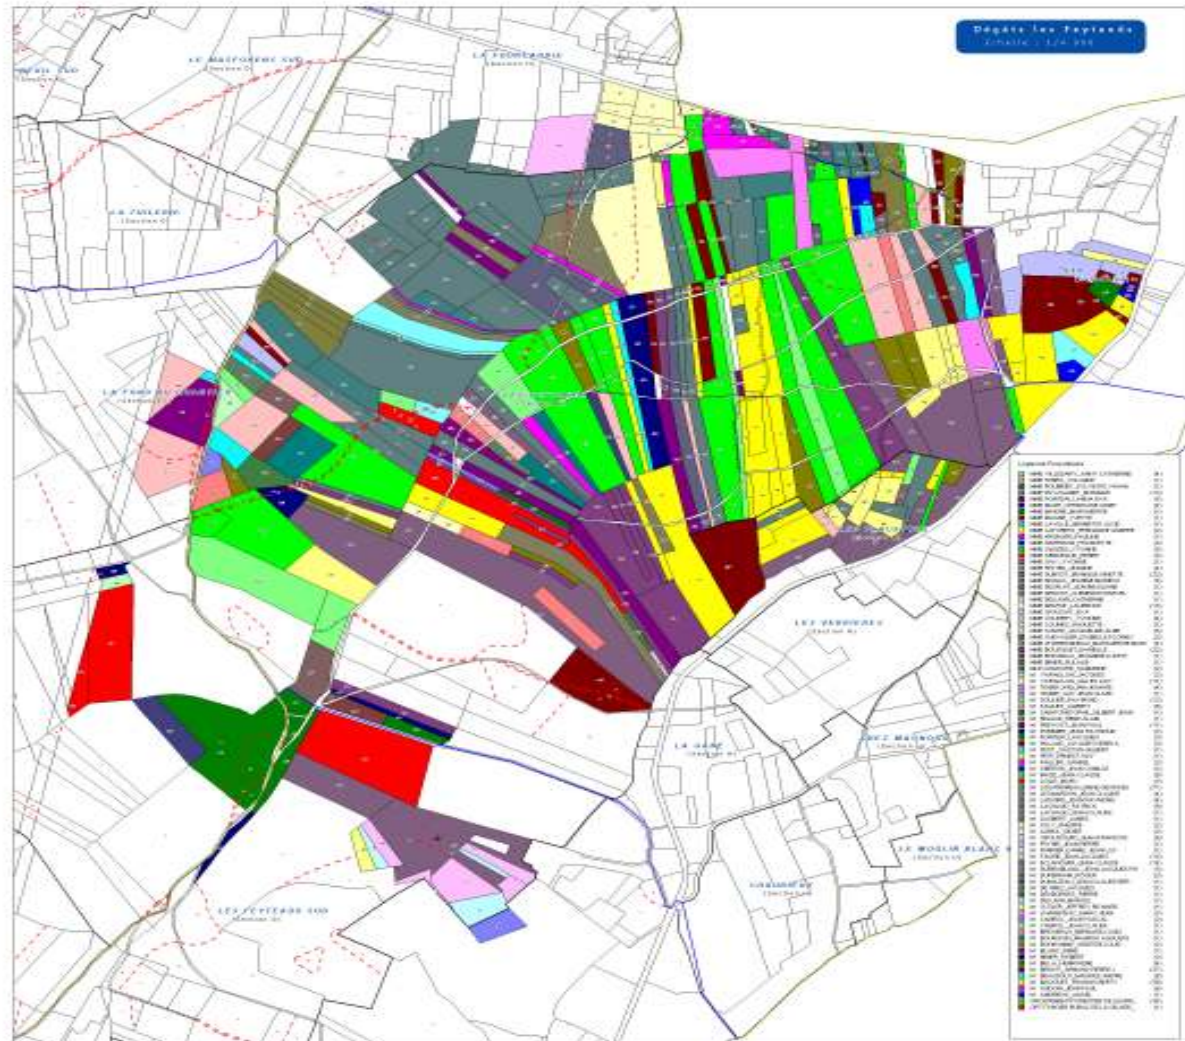

CAFSA

Opération d'aménagement foncier forestier : Collaboration d'un OGEC sur une opération de reconstitution forestière post tempête commune de Vanxains

SIORAC-DE-RIBERAC (Dordogne)
OGEC "Les Feytauds"

Un des deux
secteurs
sinistrés :
170 hectares

CAFSA

Opération d'aménagement foncier forestier : Collaboration d'un OGEC sur une opération de reconstitution forestière post tempête commune de Vanxains

Un des deux
secteurs
sinistrés :
. 75 propriétaires
. 470 parcelles

CAFSA

Opération d'aménagement foncier forestier : Collaboration d'un OGEC sur une opération de reconstitution forestière post tempête commune de Vanxains

Exemple de propriété
avant
réaménagement

Etat du parcellaire après
réaménagement et
reconstitution

CAFSA

Opération d'aménagement foncier forestier : Collaboration d'un OGEC
sur une opération de reconstitution forestière post tempête commune de Vanxains

Peuplements sinistrés de faibles valeurs

Réussite de l'opération :